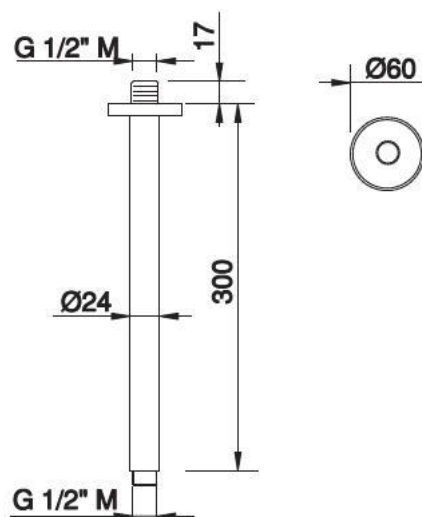

BRACCO DOCCIA / SHOWER ARM / BRAS POUR DOUCHE

VERSIONI DISPONIBILI / AVAILABLE VERSIONS / VERSION DISPONIBLES

FINITURE DISPONIBILI / AVAILABLE FINISHINGS / FINITIONS DISPONIBLES

BR30010

300 mm d. 24

51 19 20 63

IMMAGINE/PICTURE/IMAGE

DISEGNO TECNICO/TECHNICAL DRAWING/DESSIN TECHNIQUE

Legenda / Key / Légende

51 cromo • chrome • chromé / 19 nero opaco • black matt • noir matt / 20 bianco opaco • white matt • blanc matt / 63 nickel spazzolato • brushed nickel • nickel brossé / 60 bronzo spazzolato • brushed bronze • bronze brossé / 54 rame spazzolato • brushed copper • cuivre brossé / 52 oro • gold • doré

DATI TECNICI / TECHNICAL DATA / DONNEES TECHNIQUES

- Cromatura a spessore (UNI EN 248) riporto medio spessore: nichel 14 micron, cromo 0,4 microm
Chrome thickness (in compliance with UNI EN 248) medium nichel thickness 14 micron, chrome 0,4 micron
Chromage à épaisseur (conformément au règlement UNI EN 248) épaisseur medium dépôt nichel 14 micron, chrome 0,4 microm