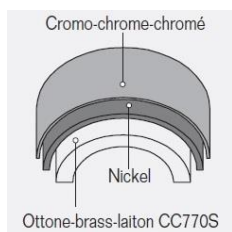

BRACCO DOCCIA / SHOWER ARM / BRAS POUR DOUCHE

VERSIONI DISPONIBILI / AVAILABLE VERSIONS / VERSION DISPONIBLES

FINITURE DISPONIBILI / AVAILABLE FINISHINGS / FINITIONS DISPONIBLES

BR30010

300 mm d. 24

51 19 20 63

IMMAGINE/PICTURE/IMAGE

DISEGNO TECNICO/TECHNICAL DRAWING/DESSIN TECHNIQUE

Legenda / Key / Légende

51 cromo • chrome • chromé / 19 nero opaco • black matt • noir matt / 20 bianco opaco • white matt • blanc matt / 63 nickel spazzolato • brushed nickel • nickel brossé / 60 bronzo spazzolato • brushed bronze • bronze brossé / 54 rame spazzolato • brushed copper • cuivre brossé / 52 oro • gold • doré

DATI TECNICI / TECHNICAL DATA / DONNEES TECHNIQUES

- Cromatura a spessore (UNI EN 248) riporto medio spessore: nichel 14 micron, cromo 0,4 microm
Chrome thickness (in compliance with UNI EN 248) medium nichel thickness 14 micron, chrome 0,4 micron
Chromage à épaisseur (conformément au règlement UNI EN 248) épaisseur medium dépôt nichel 14 micron, chrome 0,4 microm